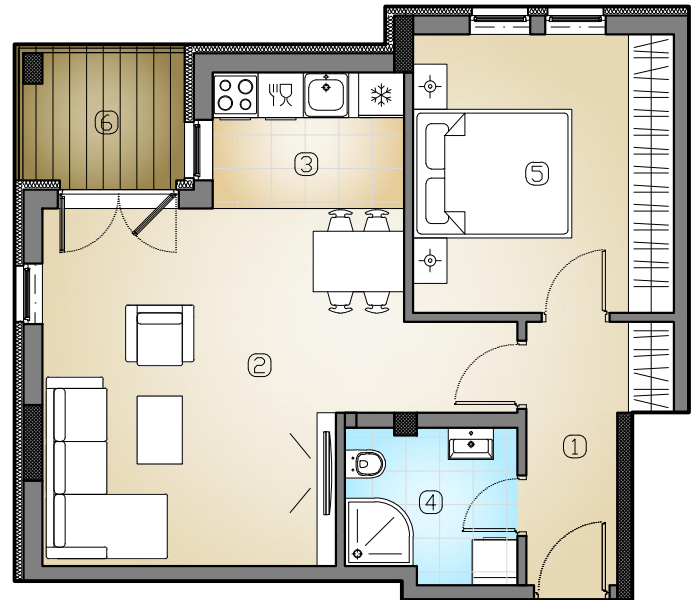

# PARK RESIDENCE

— BEŠKA —

р.бр.	НАМЕНА ПРОСТОРИЈЕ	П (м <sup>2</sup> )
1.	ХОДНИК	5,08
2.	ДНЕВНИ БОРАВАК СА ТРПЕЗАРИЈОМ	22,58
3.	КУХИЊА	4,55
4.	КУПАТИЛО	4,47
5.	СПАВАЋА СОБА	12,70
6.	ТЕРАСА	3,95
УКУПНА ПОВРШИНА:		53,33