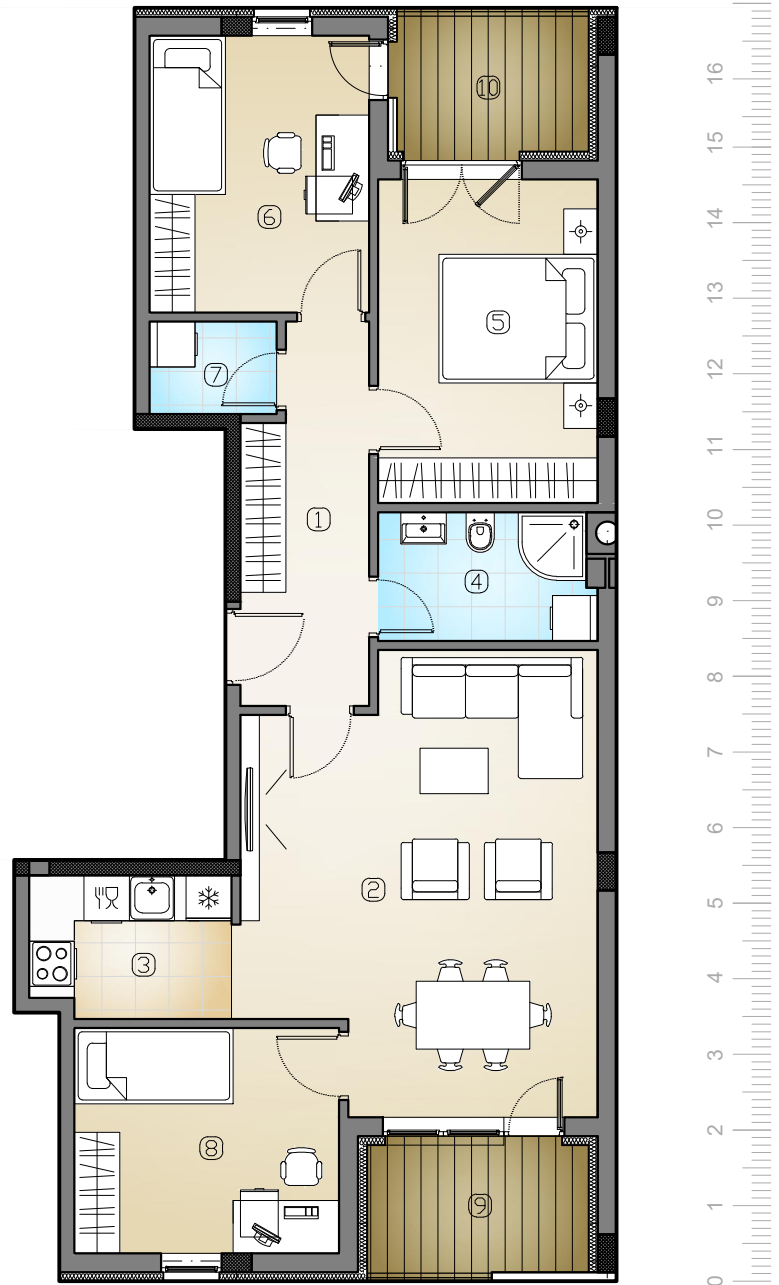

PARK
RESIDENCE

— BEŠKA —

УЛАЗ 1 - стан 1-04

р.бр.	НАМЕНА ПРОСТОРИЈЕ	П (м ²)
1.	ХОДНИК	7,83
2.	ДНЕВНИ БОРАВАК СА ТРПЕЗАРИЈОМ	25,96
3.	КУХИЈА	4,96
4.	КУПАТИЛО	4,79
5.	СПАВАЋА СОБА	12,43
6.	СПАВАЋА СОБА	10,61
7.	ОСТАВА / ВЕШЕРНИЦА	2,05
8.	СПАВАЋА СОБА	10,36
9.	ТЕРАСА	5,12
10.	ТЕРАСА	4,82
УКУПНА ПОВРШИНА:		88,93