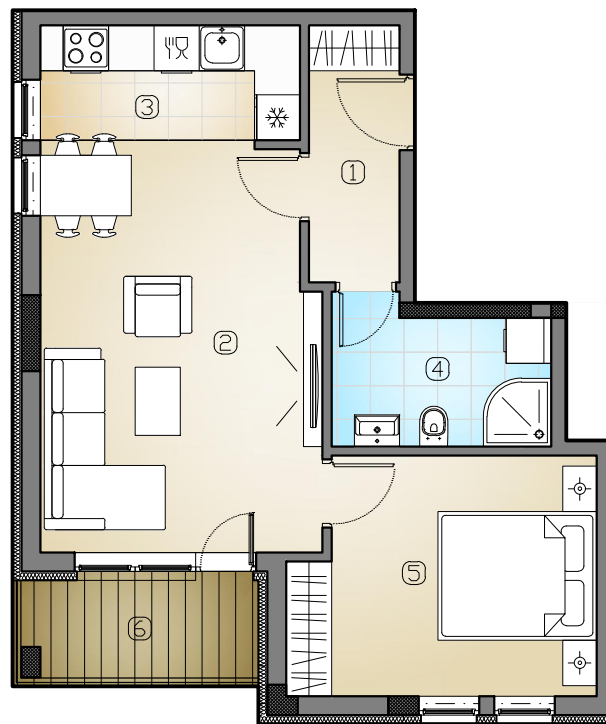

PARK
RESIDENCE

— BEŠKA —

УЛАЗ 1 - стан 1-03

р.бр.	НАМЕНА ПРОСТОРИЈЕ	П (м ²)
1.	ХОДНИК	4,08
2.	ДНЕВНИ БОРАВАК СА ТРПЕЗАРИЈОМ	19,66
3.	КУХИЊА	5,21
4.	КУПАТИЛО	5,25
5.	СПАВАЋА СОБА	12,21
6.	ТЕРАСА	4,45
УКУПНА ПОВРШИНА:		50,86