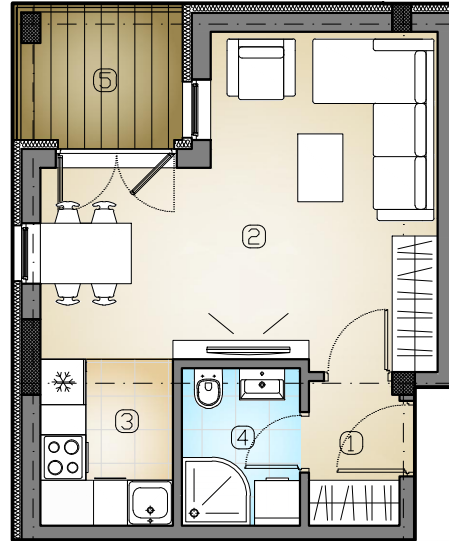

## УЛАЗ 1 - стан 1-02

р.бр.	НАМЕНА ПРОСТОРИЈЕ	П (м <sup>2</sup> )
1.	ХОДНИК	2,27
2.	ДНЕВНИ БОРАВАК СА ТРПЕЗАРИЈОМ	18,97
3.	КУХИЊА	3,85
4.	КУПАТИЛО	3,24
5.	ТЕРАСА	3,95
		<b>32,28</b>

+ 381 (0)60 33 00 630