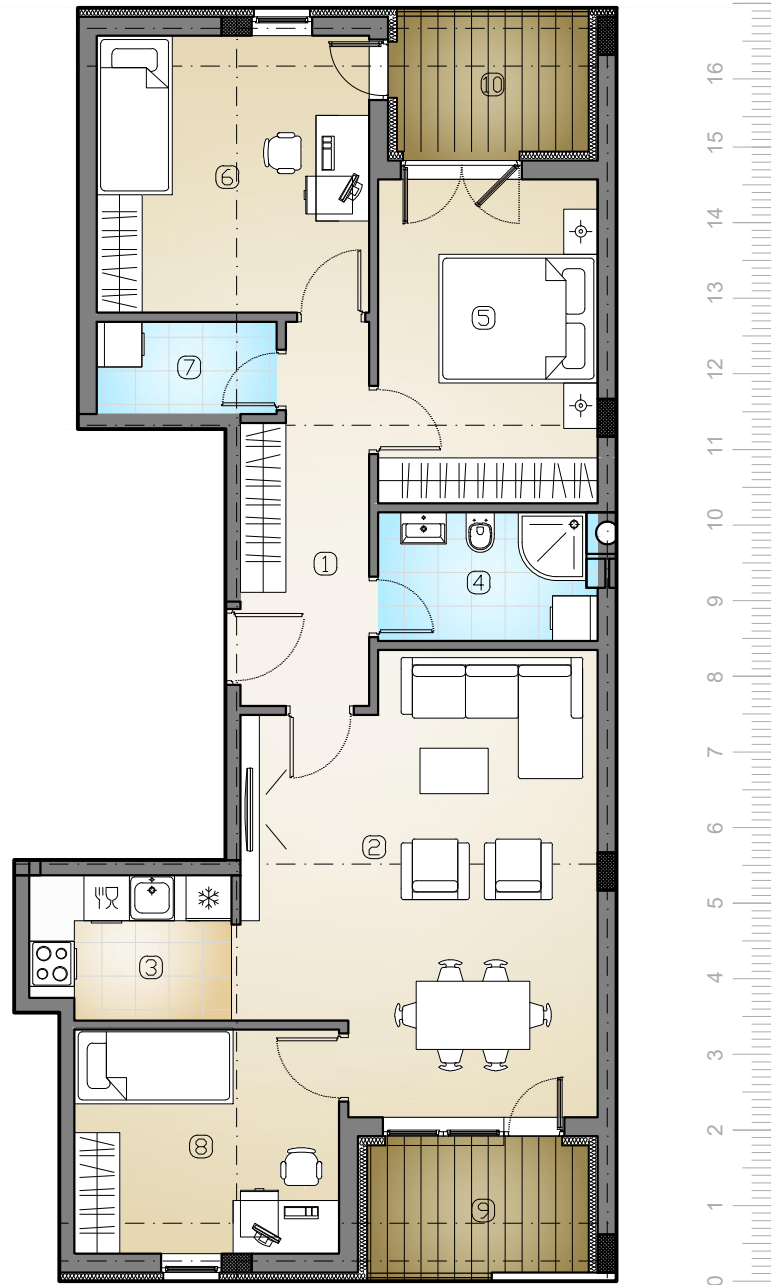

PARK RESIDENCE

— BEŠKA —

УЛАЗ 1 - стан 1-01

р.бр.	НАМЕНА ПРОСТОРИЈЕ	П (м ²)
1.	ХОДНИК	7,83
2.	ДНЕВНИ БОРАВАК СА ТРПЕЗАРИЈОМ	25,96
3.	КУХИЈА	4,96
4.	КУПАТИЛО	4,79
5.	СПАВАЋА СОБА	12,43
6.	СПАВАЋА СОБА	13,18
7.	ОСТАВА / ВЕШЕРНИЦА	2,90
8.	СПАВАЋА СОБА	10,36
9.	ТЕРАСА	5,12
10.	ТЕРАСА	4,82
УКУПНА ПОВРШИНА:		92,35